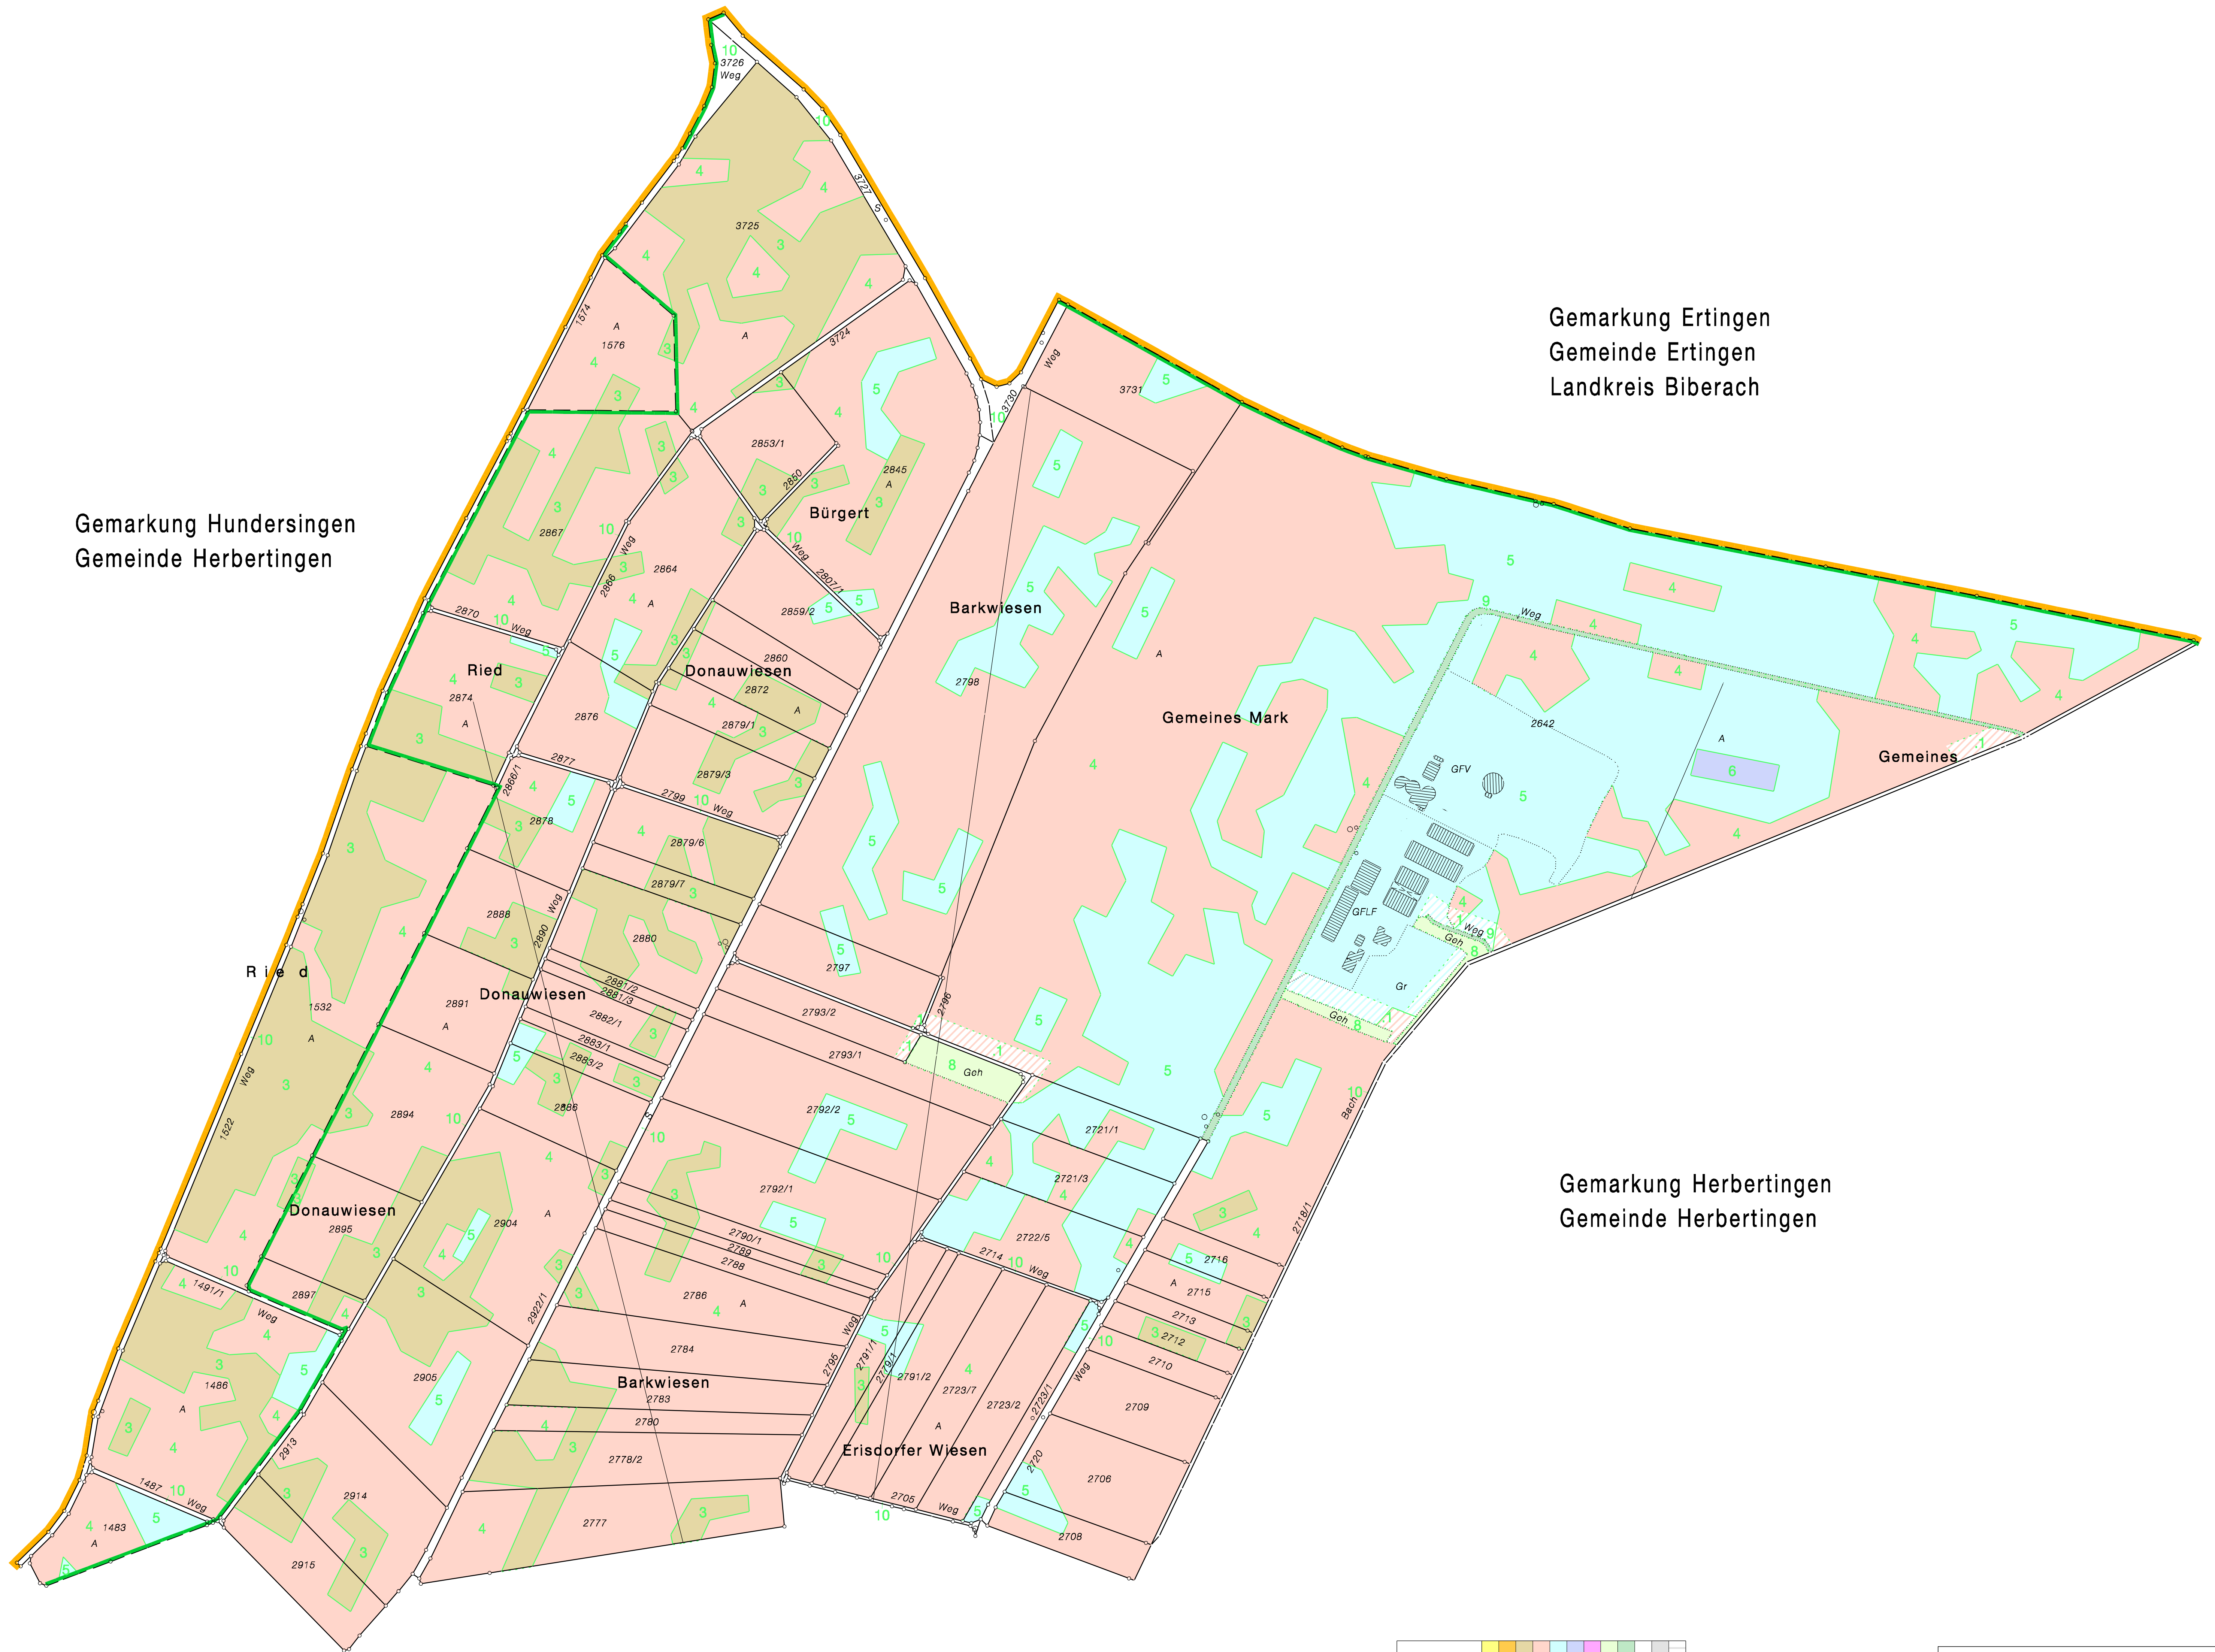

Gemarkung Ertingen
Gemeinde Ertingen
Landkreis Biberach

Gemarkung Hundertingen
Gemeinde Herbertingen

Gemarkung Herbertingen
Gemeinde Herbertingen

Anschluß Blatt 10

Anschluß Blatt 9

Anschluß Blatt 7

Bodenklassen	1	2	3	4	5	6	7	8	9	10	11	12
Wortverhältniszahl	72	65	58	50	42	34	24	18	5	0	500	168
	1.1	2.1	3.1	4.1	5.1	6.1	7.1					
	65	58	50	42	34	24	24					
	1.2	2.2	3.2	4.2	5.2	6.2	7.2					
	58	50	42	34	24	24	24					

Bodenwerteintragungen mit Bodenwertissen verglichen:

Flurbereinigung	2460
Herbertingen (B32/B311)	
Bodenwertkarte I	Blatt 8
Maßstab 1:2500	erschaffen: 08.03.11
Gefertigt:	