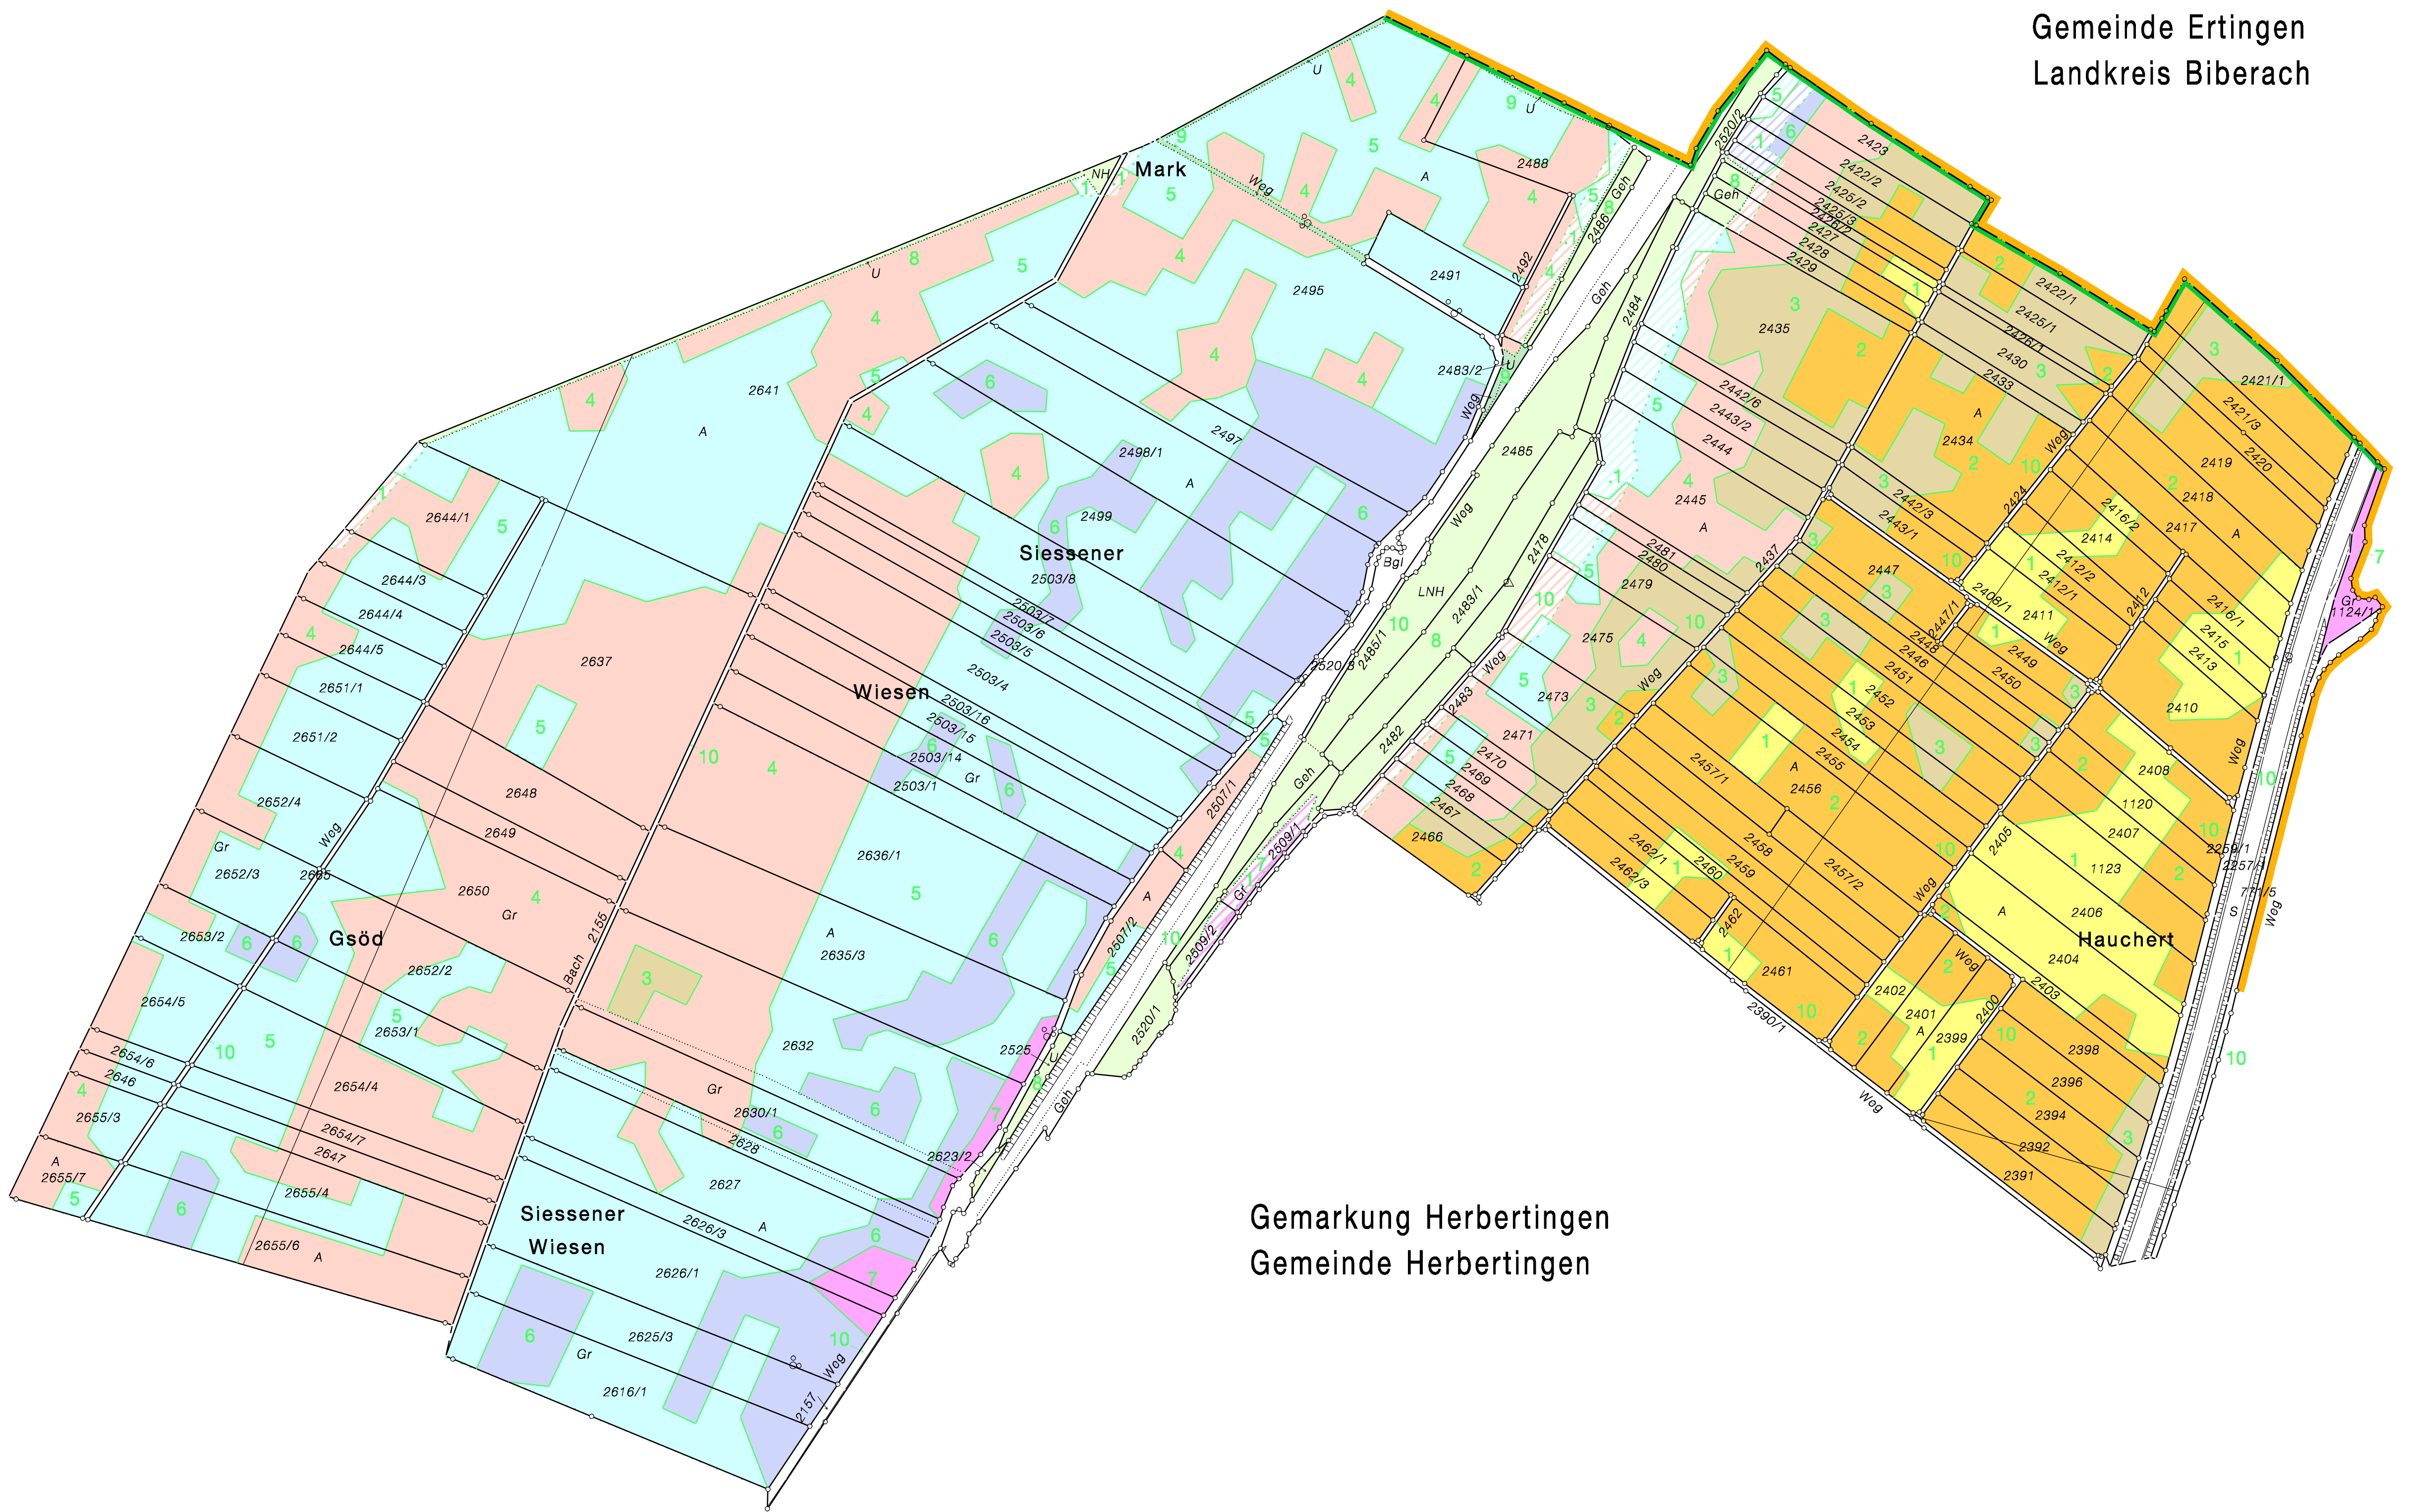

Gemarkung Ertingen  
Gemeinde Ertingen  
Landkreis Biberach

Gemarkung Herbertingen  
Gemeinde Herbertingen

21.55

Bodenklassen	1	2	3	4	5	6	7	8	9	10	11	12
Wertverhältniszahl	72	65	58	50	42	34	24	18	5	0	500	168
	1.1	2.1	3.1	4.1	5.1	6.1	7.1					
	65	58	50	42	34	24	24					
	1.2	2.2	3.2	4.2	5.2	6.2	7.2					
	58	50	42	34	24	24	24					

Bodenwerteintragungen mit Bodenwertfragen verglichen:

Flurbereinigung Herbertingen (B32/B311)	2460
Bodenwertkarte I	Blatt 7
Maßstab 1:2500	erstellt: 08.09.11
Gefertigt:	