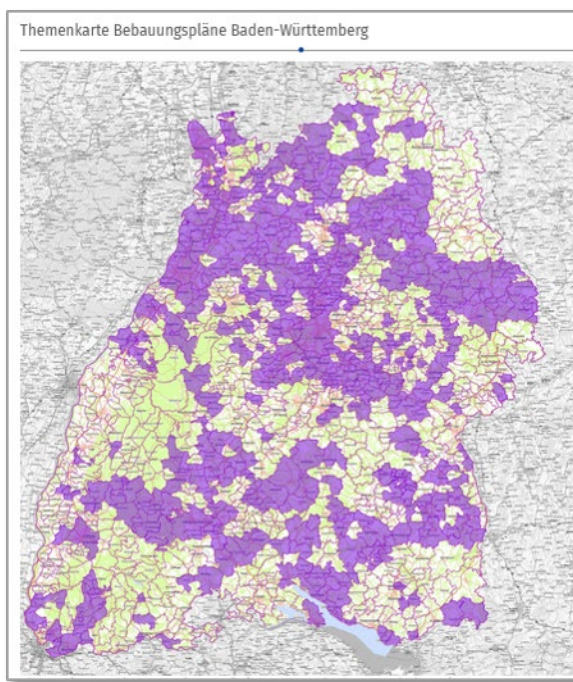

Bauleitpläne im Geoportal-BW – Suchen-Finden-Kombinieren

Bauleitpläne Suchen, Finden, Kombinieren

Mit der Geodateninfrastruktur BW (GDI-BW) wurden die Voraussetzungen für einen netzgebundenen, standardisierten Zugang zu Geodaten geschaffen. Ganz besonders trifft dies auch für die Bauleitpläne der Kommunen zu. Sind diese als Geodaten beispielsweise im Datenformat XPlanung vorhanden können dazu Geodatendienste und Metadaten erzeugt werden. Mit den Metadaten ist der Weg in die GDI-BW und somit ins Geoportal BW geebnet.

Umfangreiches Informationsmaterial zu diesem Themenfeld ist eingestellt unter <https://www.geoportal-bw.de/bauleitpl%C3%A4ne-in-der-gdi-bw>.

Schauen Sie regelmäßig auf die dort bereitgestellte Themenkarten Bebauungspläne und verfolgen mit, welche Kommunen bereits Daten im Metadatenkatalog hinterlegt hat.

Mittels eines i-Frame können Sie individuell ihre BPläne für Bürger:innen in einer eigener Webpräsenz zur Verfügung stellen (<https://youtu.be/bzOI4mmgYQM>).