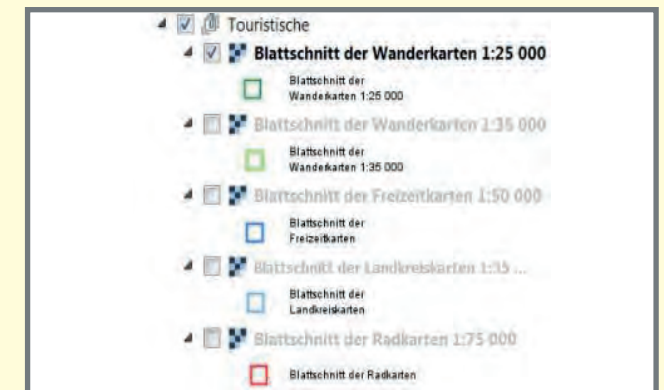

\*\* Diese Dienste müssen getrennt beschafft und eingebunden werden.

Abbildung 2  
Kombination Blattschnitt-Layer der Freizeitkarte 1:50 000  
des Dienstes  
WMS LGL-BW Touristische Kartenwerke Blattschnitte  
mit der LGL BW Basiskarte\*\*