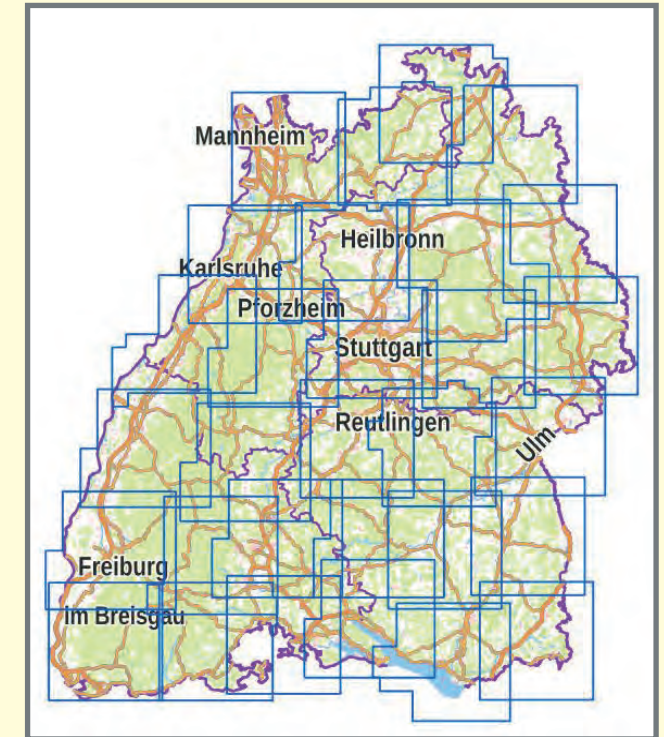

\*\* Diese Dienste müssen getrennt beschafft und eingebunden werden.

Abbildung 2  
Kombination Blattschnitt-Layer der Freizeitkarte 1:50 000  
des Dienstes  
WMS LGL-BW Touristische Kartenwerke Blattschnitte  
mit der LGL BW Basiskarte\*\*

Abbildung 3:  
Layerstruktur des WMS LGL-BW Touristische Blattschnitte