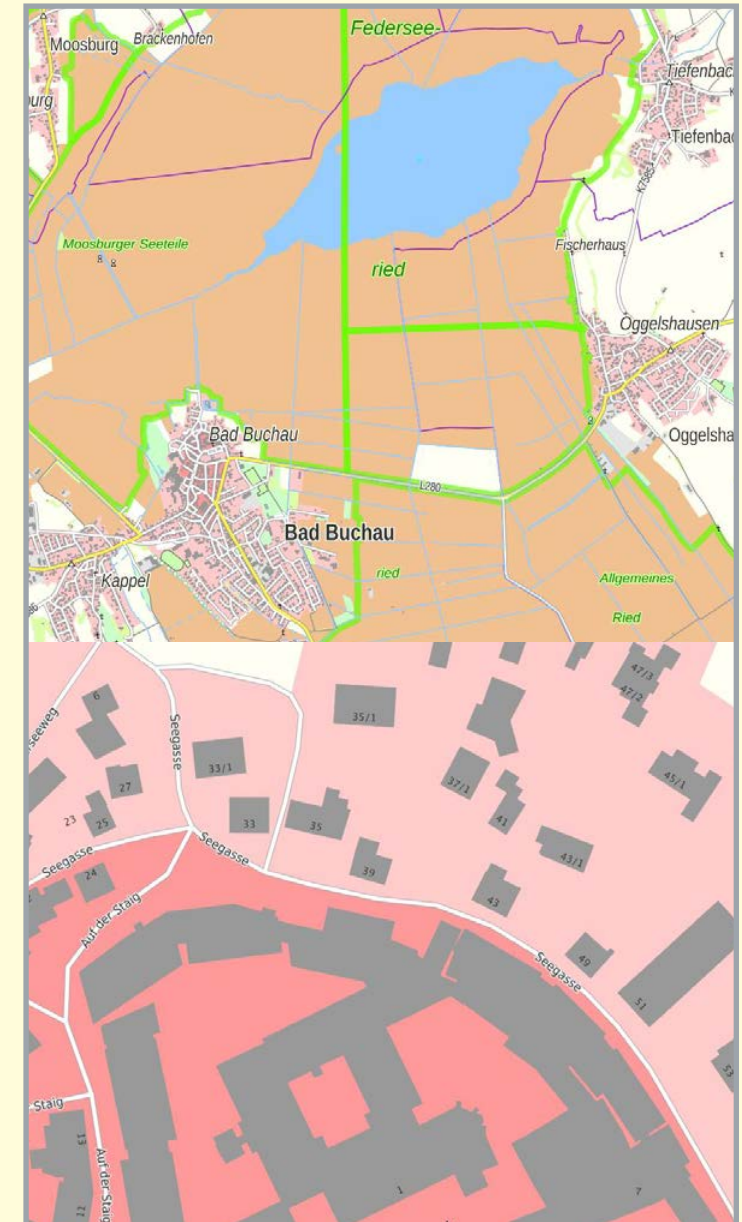

Produktinformation

WMS LGL-BW BasisDLM
Kombination

www.lgl-bw.de

Baden-Württemberg

LANDESAMT FÜR GEOINFORMATION UND LANDENTWICKLUNG

Produktinformation zur Basiskarte

Die BasisDLM-Karte wird aus Geobasisdaten mit Hilfe von standardisierten kartographischen Prozessen abgeleitet. Sie ist einlandesweites, inhaltlich einheitliches, signaturiertes Kartenwerk, nutzbar im Sinne einer Grundkarte.

Datengrundlagen:

- Topographische Grundlagen aus dem Basis-DLM
- Gebäude und Hausnummern aus ALKIS

Maßstabsbereich:

- Kartendarstellung in 1:1 000 bis 1:25 000

Lagegenauigkeit:

Hohe Lagegenauigkeit der Kartengeometrie. Wesentliche Objekte des Basis-DLM-Datenbestandes sind mit einer Lagegenauigkeit von +/- 3,0 m gespeichert. Gebäudeobjekte haben die Lagegenauigkeit der ALKIS-Datenführung. Die Darstellung der Objektgeometrie erfolgt grundsätzlich ohne Generalisierung und somit lagerichtig.

Stand: Juni 2021

Abbildung 2: Darstellungsbereich 1:1 000 bis 1:25 000
In diesem Maßstabsbereich ist eine Kartendarstellung sichtbar