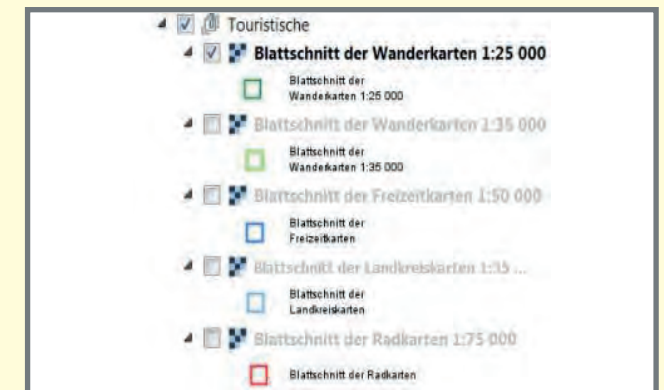

\*\* Diese Dienste müssen getrennt beschafft und eingebunden werden.

Abbildung 2  
Kombination Blattschnitt-Layer der Freizeitkarte 1:50 000  
des Dienstes  
WFS LGL-BW Touristische Kartenwerke Blattschnitte  
mit der LGL BW Basiskarte\*\*