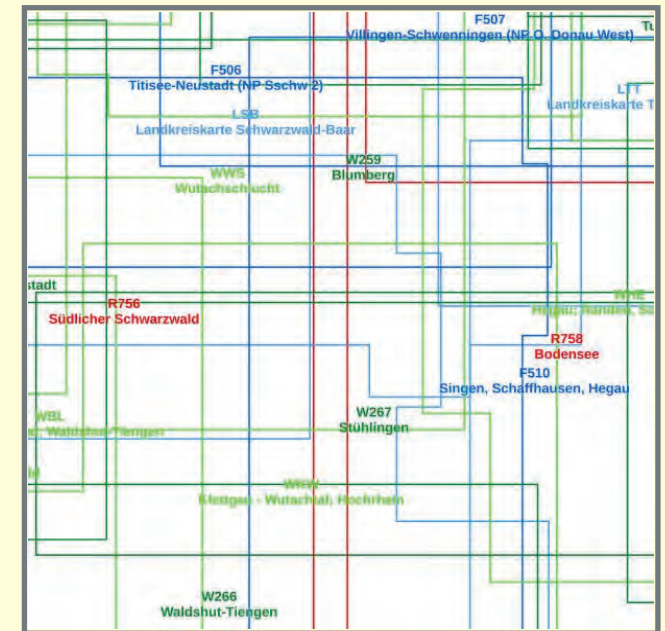

Besuchen Sie uns im LGL-Shop  
[shop.lgl-bw.de](http://shop.lgl-bw.de)

[www.lgl-bw.de](http://www.lgl-bw.de)

Stand: Juni 2021

## Produktinformation

WFS LGL-BW Touristische  
Kartenwerke Blattschnitte

Gesamtdarstellung der fünf Blattschnitte des WFS-Dienstes

Baden-Württemberg

LANDESAMT FÜR GEOINFORMATION UND LANDENTWICKLUNG

Abbildung 1:  
Blattschnitt-Layer der Wanderkarte 1:25 000  
des Dienstes  
WFS LGL-BW Touristische Kartenwerke Blattschnitte

Anzeigemaßstab:	Keine Beschränkung
Layerstruktur:	Siehe Abbildung 3
OGC® WFS Version:	WFS 1.1.0
Zugang:	Open Data, <a href="http://www.lgl-bw.de">www.lgl-bw.de</a> -> Produkte und Dienstleistungen -> Open Data
Aktualität:	Siehe Angaben auf der Rückseite
Unterstützte Koordinatensysteme (EPSG-Codes):	3857, 4258, 4326, 25833, 25832, 5649, 5650, 4647
Ausgabeformate:	GML V.3.1.1
Styles:	Mehrfarbig
Preis:	Unentgeltliche Nutzung nach Open Data Lizenz
Kontakt:	<a href="mailto:poststelle@lgl.bw.de">poststelle@lgl.bw.de</a> Tel.: 0711 95980-0
GetCapabilities-URL	Open Data, <a href="http://www.lgl-bw.de">www.lgl-bw.de</a> -> Produkte und Dienstleistungen -> Open Data