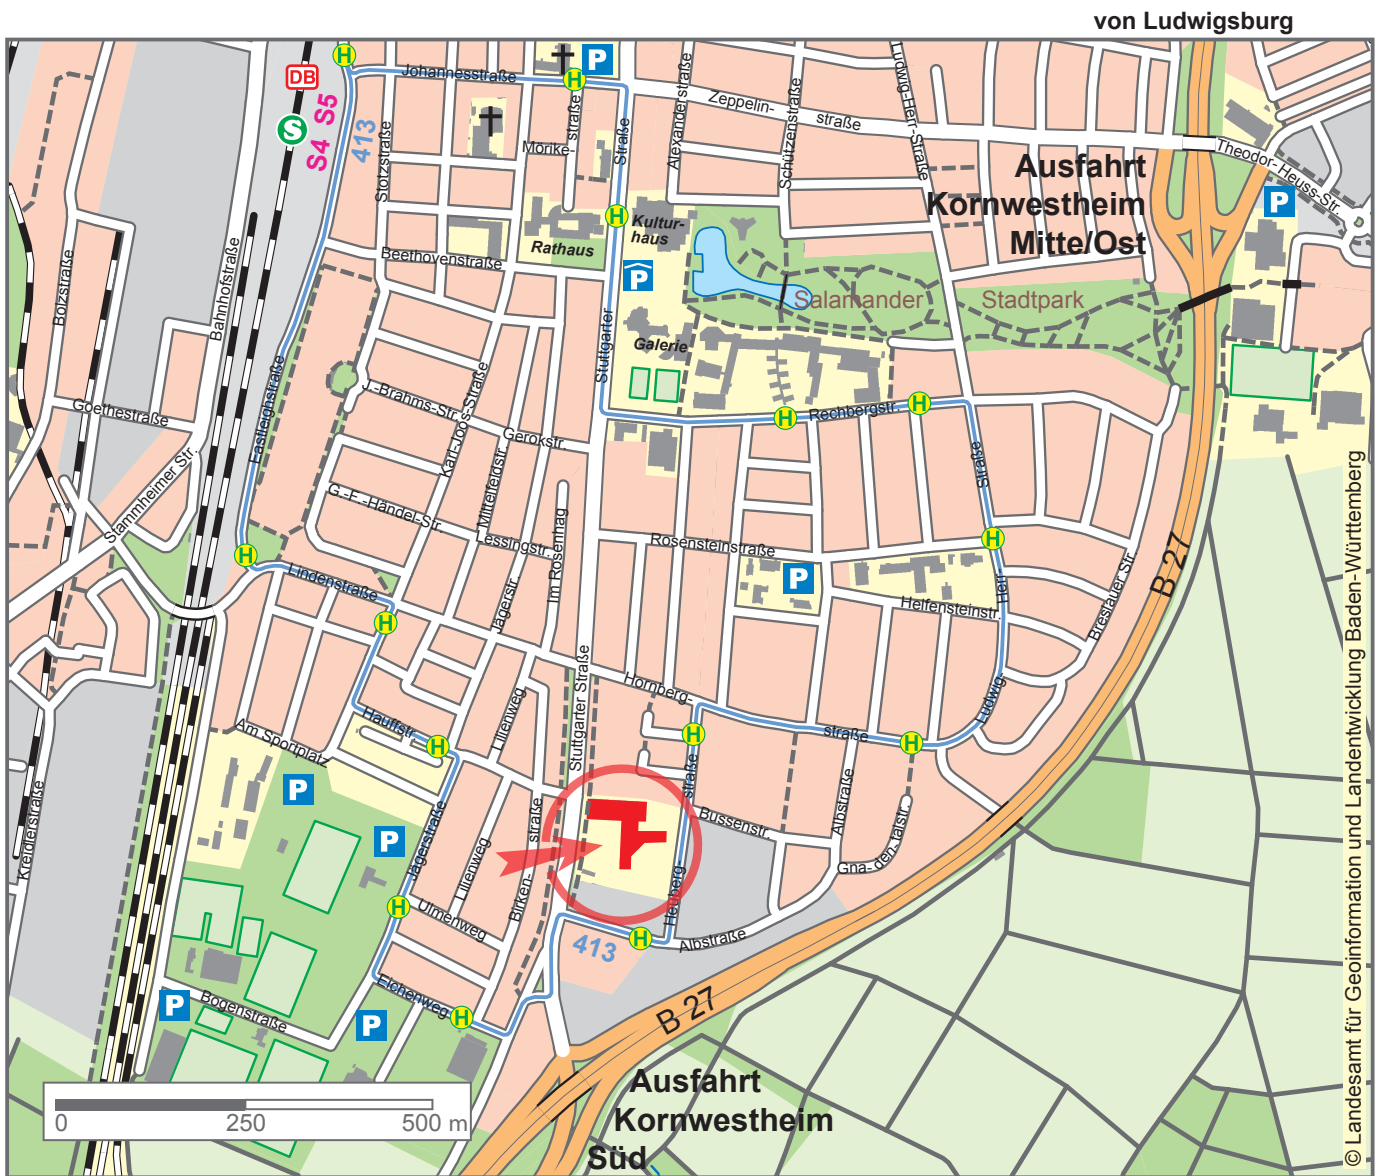

LANDESAMT FÜR GEOINFORMATION UND LANDENTWICKLUNG

Standort Kornwestheim

GEOGRAPHISCH		 www.lgl-bw.de
N 48,852752° E 9,185429°		
UTM		
E 32U 513603 m N 5411104 m		

KONTAKT

LGL
 Stuttgarter Straße 161
 70806 Kornwestheim
 Telefon: 07154 9598-0
 Internet: www.lgl-bw.de