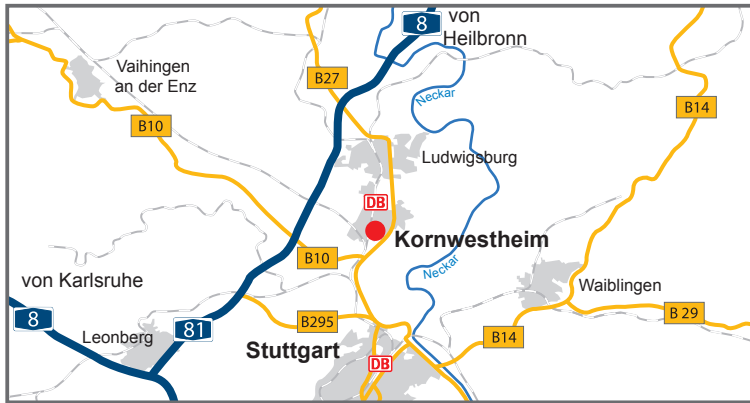

LANDESAMT FÜR GEOINFORMATION UND LANDENTWICKLUNG

Standort Kornwestheim

GEOGRAPHISCH		 www.lgl-bw.de
N 48,852752° E 9,185429°		
UTM		
E 32U 513603 m N 5411104 m		

KONTAKT

LGL
 Stuttgarter Straße 161
 70806 Kornwestheim
 Telefon: 07154 9598-0
 Internet: www.lgl-bw.de